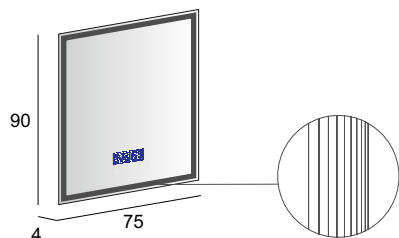

Specchio con schienale rigido, illuminazione led con lavorazione laser e sistema multimediale.
Mirror with wooden back, LED lighting with laser processing and multimedia system.
Multimedia Spiegel mit Hintergrund Beleuchtung, mit Holz-Unterkonstruktion und Laserbearbeitung.
Miroir avec arrière en bois, éclairage Led avec usinage laser et système multimédia.

45062