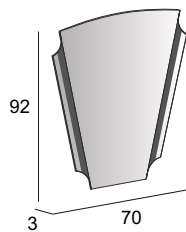

Specchio con schienale rigido e illuminazione led con lavorazione sabbata.
Mirror with wooden back and sandblasted LED lighting.
Spiegel mit Hintergrund Beleuchtung, mit Holz-Unterkonstruktion und Sandgestrahlte Verarbeitung.
Miroir avec arriere en bois,  clairage Led avec usinage sabl .

45020