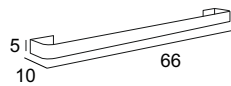

Mensola in metallo per specchi Premium.
Metal shelf for Premium mirrors.
Metallablage für Premium Spiegel.
Étagère en métal pour miroirs Premium.

40420