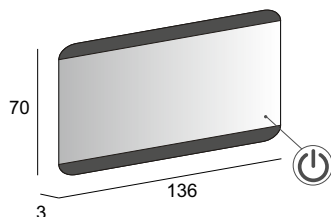

Specchio con schienale rigido e illuminazione led con lavorazione sabbiata.
Mirror with wooden back and sandblasted LED lighting.
Spiegel mit Hintergrund Beleuchtung, mit Holz-Unterkonstruktion und Sandgestrahlte Verarbeitung.
Miroir avec arrière en bois, éclairage Led avec usinage sablé.

45006