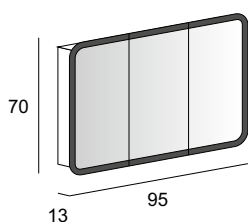

Specchio contenitore con 3 ante, illuminazione led perimetrale, con 2 ripiani in vetro, finitura interna grigio.
Mirror cabinet with 3 doors, perimeter LED lighting, with 2 glass shelves, gray interior finish.
Spiegelschrank, 3 Spiegeltüren Soft-Schliessung, LED-Beleuchtung mit Schalter und Steckdose im Innenbereich, 2 durchgehende Glasfächer und Innen design in silbergrau.
Armoire de toilette avec 3 portes, éclairage led périmétrique, avec 2 tablettes en verre, finition interne grise.

it 84216 fr 85216 ch 87216