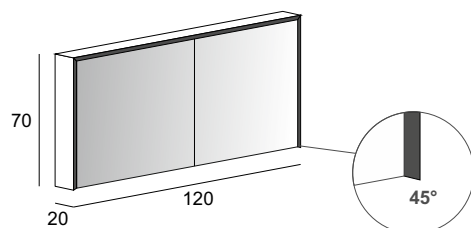

Specchio contenitore con 2 ante, illuminazione led perimetrale, fianchi specchiati, con 2 ripiani in vetro, finitura interna nero.
Mirror cabinet with 2 doors, perimeter LED lighting, mirrored sides, with 2 glass shelves, black interior finish.
Spiegelschrank 2 Türen Innen/Aussen verspiegelt, Korpus Seitenwände verspiegelt, LED Beleuchtung, 2 Glasfächer schwarz satiniert, Rückwand Innen verspiegelt, Innendesign schwarz.
Armoire de toilette avec 2 portes, éclairage led périmétrique, côtés en miroir, avec 2 tablettes en verre, finition interne noire.

it 84254 | fr 85254 | ch 87254