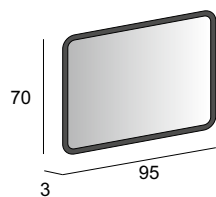

Specchi & Applique

Mirrors & Applique
Spiegel & Beleuchtung
Miroirs et appliques

Neutro
Neutral
Neutral
Neutre

Specchio con schienale rigido e illuminazione led con lavorazione sabbiata.
Mirror with wooden back and sandblasted LED lighting.
Spiegel mit Hintergrund Beleuchtung, mit Holz-Unterkonstruktion und Sandgestrahlte Verarbeitung.
Miroir avec arrière en bois, éclairage Led avec usinage sablé.

44993