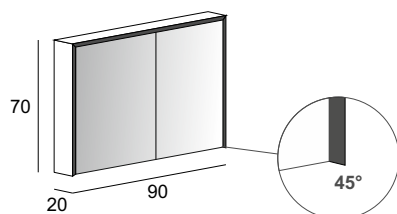

Specchio contenitore con 2 ante, illuminazione led perimetrale, fianchi specchiati, con 2 ripiani in vetro, finitura interna nero.
Mirror cabinet with 2 doors, perimeter LED lighting, mirrored sides, with 2 glass shelves, black interior finish.
Spiegelschrank 2 Türen Innen/Aussen verspiegelt, Korpus Seitenwände verspiegelt, LED Beleuchtung, 2 Glasfächer schwarz satiniert, Rückwand Innen verspiegelt, Innendesign schwarz.
Armoire de toilette avec 2 portes, éclairage led périmétrique, côtés en miroir, avec 2 tablettes en verre, finition interne noire.

it 84253 | fr 85253 | ch 87253