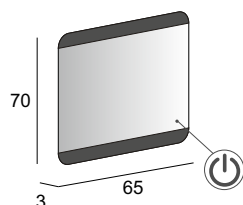

Specchio con schienale rigido e illuminazione led con lavorazione sabbiata.
Mirror with wooden back and sandblasted LED lighting.
Spiegel mit Hintergrund Beleuchtung, mit Holz-Unterkonstruktion und Sandgestrahlte Verarbeitung.
Miroir avec arrière en bois, éclairage Led avec usinage sablé.

45004