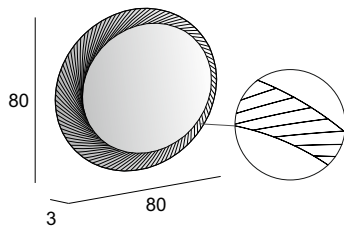

Specchio con schienale rigido e illuminazione led con lavorazione laser.
Mirror with wooden back and LED lighting with laser processing.
Spiegel mit Hintergrund Beleuchtung, mit Holz-Unterkonstruktion und Laserbearbeitung.
Miroir avec arrière en bois, éclairage Led avec usinage laser.

45053