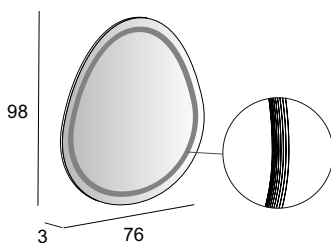

Specchio con schienale rigido e illuminazione led con lavorazione laser.
Mirror with wooden back and LED lighting with laser processing.
Spiegel mit Hintergrund Beleuchtung, mit Holz-Unterkonstruktion und Laserbearbeitung.
Miroir avec arriere en bois,  clairage Led avec usinage laser.

44777