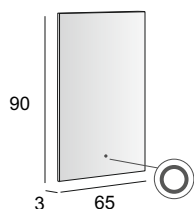

Specchio Premium con schienale rigido e illuminazione led perimetrale.
Premium mirror with wooden back and perimeter LED lighting.
Spiegel PREMIUM mit Hintergrund Beleuchtung, mit Holz-Unterkonstruktion.
Miroir Premium avec arrière en bois, éclairage led périmétrique.

45092