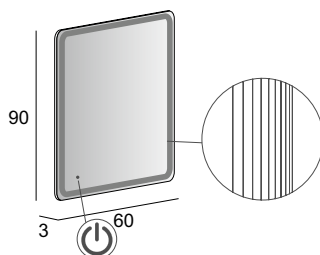

Specchio con schienale rigido e illuminazione led con lavorazione laser.
Mirror with wooden back and LED lighting with laser processing.
Spiegel mit Hintergrund Beleuchtung, mit Holz-Unterkonstruktion und Laserbearbeitung.
Miroir avec arrière en bois, éclairage Led avec usinage laser.

45028