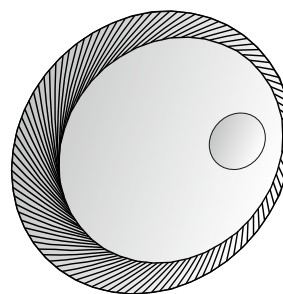

Eclisse

Bianco opaco
Matt white
Weiss matt
Blanc mat

Grafite
Graphite
Graphitschwarz
Graphite

Blu petrolio
Petrol blue
Ölblau
Bleu pétrole

Grigio nuvola
Gray cloud
Hellgrau
Gris nuage

Materiale: MDF | Rivestimento: PVC
Material MDF | PVC coating
MDF Material | PVC-Beschichtung
Matériel MDF | Revêtement PVC