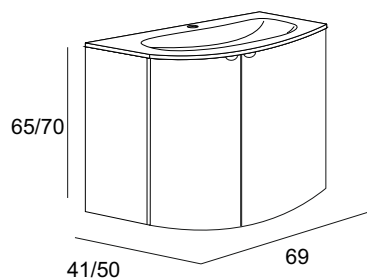

Eclisse

Bianco opaco
Matt white
Weiss matt
Blanc mat

Grafite
Graphite
Graphitschwarz
Graphite

Blu petrolio
Petrol blue
Ölblau
Bleu pétrole

Grigio nuvola
Gray cloud
Hellgrau
Gris nuage

Materiale: MDF | Rivestimento: PVC
Material MDF | PVC coating
MDF Material | PVC-Beschichtung
Matériel MDF | Revêtement PVC