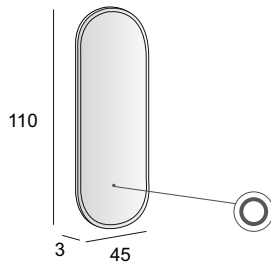

Specchio con schienale rigido e illuminazione led perimetrale con vetro molato.
Mirror with wooden back and perimeter LED lighting, grinding process.
Spiegel mit Hintergrund Beleuchtung, mit Holz-Unterkonstruktion und geschliffenes Glas.
Miroir avec arriere en bois et  clairage Led p rim trique avec verre biseaut .

45095