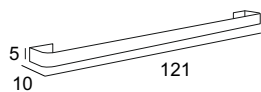

Mensola in metallo per specchi Premium.
Metal shelf for Premium mirrors.
Metallablage für Premium Spiegel.
Étagère en métal pour miroirs Premium.

40422