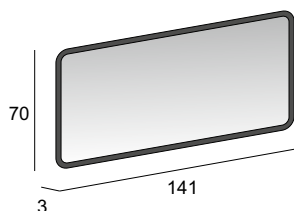

Specchio con schienale rigido e illuminazione led con lavorazione sabbiata.
Mirror with wooden back and sandblasted LED lighting.
Spiegel mit Hintergrund Beleuchtung, mit Holz-Unterkonstruktion und Sandgestrahlte Verarbeitung.
Miroir avec arrière en bois, éclairage Led avec usinage sablé.

44994