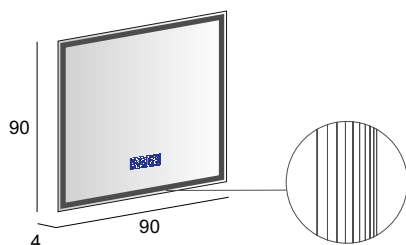

Specchi & Applique

Mirrors & Applique
Spiegel & Beleuchtung
Miroirs et appliques

Neutro
Neutral
Neutral
Neutre

Specchio contenitore con 3 ante, illuminazione led superiore, con 2 ripiani in vetro, finitura interna grigio.
Mirror cabinet with 3 doors, upper led lighting, with 2 glass shelves, gray interior finish.
Spiegelschrank, 3 Spiegeltüren Soft-Schliessung, LED-Beleuchtung mit Schalter und Steckdose im Innenbereich, 2 durchgehende Glasfächer und Innen design in silbergrau.
Armoire de toilette avec 3 portes, éclairage led haut, avec 2 tablettes en verre, finition interne grise.

it 84219 fr 85219 ch 87219

Specchio contenitore con 3 ante, illuminazione led superiore, con 2 ripiani in vetro, finitura interna grigio.
Mirror cabinet with 3 doors, upper led lighting, with 2 glass shelves, gray interior finish.
Spiegelschrank, 3 Spiegeltüren Soft-Schliessung, LED-Beleuchtung mit Schalter und Steckdose im Innenbereich, 2 durchgehende Glasfächer und Innen design in silbergrau.
Armoire de toilette avec 3 portes, éclairage led haut, avec 2 tablettes en verre, finition interne grise.

it 84221 fr 85221 ch 87221

Specchio contenitore con 3 ante, illuminazione led perimetrale, con 2 ripiani in vetro, finitura interna grigio.
Mirror cabinet with 3 doors, perimeter LED lighting, with 2 glass shelves, gray interior finish.
Spiegelschrank, 3 Spiegeltüren Soft-Schliessung, LED-Beleuchtung mit Schalter und Steckdose im Innenbereich, 2 durchgehende Glasfächer und Innen design in silbergrau.
Armoire de toilette avec 3 portes, éclairage led périmétrique, avec 2 tablettes en verre, finition interne grise.

it 84216 fr 85216 ch 87216