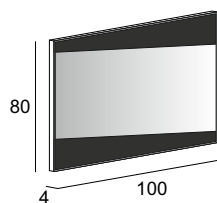

Specchi & Applique

Mirrors & Applique
Spiegel & Beleuchtung
Miroirs et appliques

Neutro
Neutral
Neutral
Neutre

Nero opaco
Matt black
Schwarz matt
Noir mate

Bianco opaco
Matt white
Weiss matt
Blanc mate

45094

Specchio Premium con schienale rigido e illuminazione led perimetrale.
Premium mirror with wooden back and perimeter LED lighting.
Spiegel PREMIUM mit Hintergrund Beleuchtung, mit Holz-Unterkonstruktion.
Miroir Premium avec arrière en bois, éclairage led périmétrique.

45072

Specchio con schienale rigido e illuminazione led con lavorazione laser.
Mirror with wooden back and LED lighting with laser processing.
Spiegel mit Hintergrund Beleuchtung, mit Holz-Unterkonstruktion und Laserbearbeitung.
Miroir avec arrière en bois, éclairage Led avec usinage laser.

45073

Specchio con schienale rigido e illuminazione led con lavorazione laser.
Mirror with wooden back and LED lighting with laser processing.
Spiegel mit Hintergrund Beleuchtung, mit Holz-Unterkonstruktion und Laserbearbeitung.
Miroir avec arrière en bois, éclairage Led avec usinage laser.

45074

Specchio con schienale rigido, illuminazione led con lavorazione sabbiata e cornice in metallo.
Mirror with wooden back, sandblasted LED lighting and metal frame.
Spiegel mit Hintergrund Beleuchtung, mit Holz-Unterkonstruktion, mit Sandgestrahlte Verarbeitung und Metallrahmen.
Miroir avec arrière en bois, éclairage Led avec usinage sablé et cadre en métal.

45050

45089