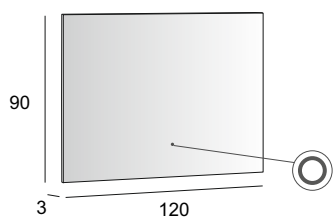

45093

Specchi & Applique

Mirrors & Applique
Spiegel & Beleuchtung
Miroirs et appliques

Neutro
Neutral
Neutral
Neutre

Nero opaco
Matt black
Schwarz matt
Noir mate

Bianco opaco
Matt white
Weiss matt
Blanc mate