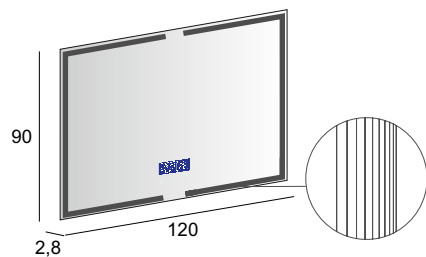

Specchi & Applique

Mirrors & Applique
Spiegel & Beleuchtung
Miroirs et appliques

Neutro
Neutral
Neutral
Neutre

Specchio con schienale rigido, illuminazione led con lavorazione laser e sistema multimediale.
Mirror with wooden back, LED lighting with laser processing and multimedia system.
Multimedia Spiegel mit Hintergrund Beleuchtung, mit Holz-Unterkonstruktion und Laserbearbeitung.
Miroir avec arrière en bois, éclairage Led avec usinage laser et système multimédia.

45064