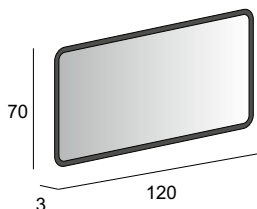

Specchio con schienale rigido e illuminazione led con lavorazione sabbiata.
Mirror with wooden back and sandblasted LED lighting.
Spiegel mit Hintergrund Beleuchtung, mit Holz-Unterkonstruktion und Sandgestrahlte Verarbeitung.
Miroir avec arrière en bois, éclairage Led avec usinage sablé.

45077