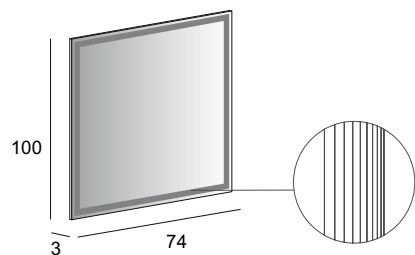

45073

Specchio con schienale rigido e illuminazione led con lavorazione laser.
Mirror with wooden back and LED lighting with laser processing.
Spiegel mit Hintergrund Beleuchtung, mit Holz-Unterkonstruktion und Laserbearbeitung.
Miroir avec arrière en bois, éclairage Led avec usinage laser.