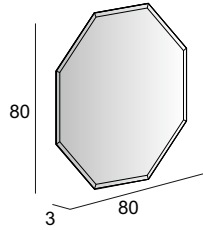

Specchio con schienale rigido e illuminazione led perimetrale con vetro molato.
Mirror with wooden back and perimeter LED lighting, grinding process.
Spiegel mit Hintergrund Beleuchtung, mit Holz-Unterkonstruktion und geschliffenes Glas.
Miroir avec arriere en bois et éclairage Led p rim trique avec verre biseaut .

45079