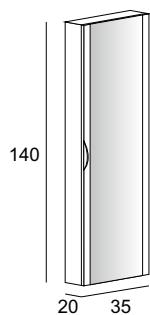

Complementi

Accessories
Bausteine/Zubehör
Compléments

Bianco opaco
Matt white
Weiss matt
Blanc mat

Grafite
Graphite
Graphitschwarz
Graphite

Blu petrolio
Petrol blue
Ölblau
Bleu pétrole

Grigio nuvola
Gray cloud
Hellgrau
Gris nuage

Colonna con un'anta con specchio, chiusura ammortizzata con quattro ripiani in vetro ed uno in legno, finitura interna nero.
Cupboard with one door with mirror, soft closing with four glass shelves and one in wood, black interior finish.
Hochschrank, 1 Spiegeltür soft, 4x Glasfächer, 1x Holzfach, Innenverarbeitung schwarz.
Colonne avec une porte miroir, fermeture freinée avec 4 tablettes en verre et une en bois, finition interne noire.

55533

55534

55535

55536