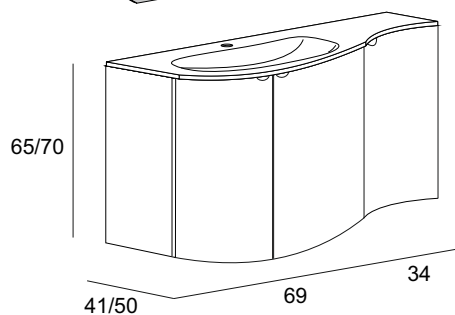

Eclisse

Bianco opaco
Matt white
Weiss matt
Blanc mat

Grafite
Graphite
Graphitschwarz
Graphite

Blu petrolio
Petrol blue
Ölblau
Bleu pétrole

Grigio nuvola
Gray cloud
Hellgrau
Gris nuage

Materiale: MDF | Rivestimento: PVC
Material MDF | PVC coating
MDF Material | PVC-Beschichtung
Matériel MDF | Revêtement PVC