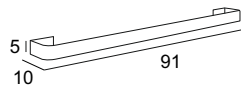

Mensola in metallo per specchi Premium.
Metal shelf for Premium mirrors.
Metallablage für Premium Spiegel.
Étagère en métal pour miroirs Premium.

40421