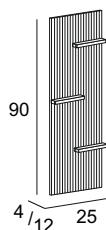

Schienale in alluminio con tre mensole regolabili.
Aluminum panel with adjustable shelves.
Wandregal in aluminium mit verstellbaren Einlegeböden.
Panneau en aluminium avec étagères réglables.

55511