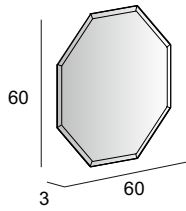

Specchi & Applique

Mirrors & Applique
Spiegel & Beleuchtung
Miroirs et appliques

Neutro
Neutral
Neutral
Neutre

Specchio con schienale rigido e illuminazione led perimetrale con vetro molato.
Mirror with wooden back and perimeter LED lighting, grinding process.
Spiegel mit Hintergrund Beleuchtung, mit Holz-Unterkonstruktion und geschliffenes Glas.
Miroir avec arriere en bois et éclairage Led p rim trique avec verre biseaut .