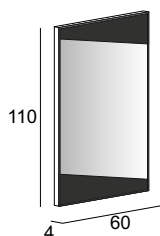

Specchi & Applique

Mirrors & Applique
Spiegel & Beleuchtung
Miroirs et appliques

Neutro
Neutral
Neutral
Neutre

Nero opaco
Matt black
Schwarz matt
Noir mate

Bianco opaco
Matt white
Weiss matt
Blanc mate

45094

Specchio Premium con schienale rigido e illuminazione led perimetrale.
Premium mirror with wooden back and perimeter LED lighting.
Spiegel PREMIUM mit Hintergrund Beleuchtung, mit Holz-Unterkonstruktion.
Miroir Premium avec arrière en bois, éclairage led périmétrique.

45072

Specchio con schienale rigido e illuminazione led con lavorazione laser.
Mirror with wooden back and LED lighting with laser processing.
Spiegel mit Hintergrund Beleuchtung, mit Holz-Unterkonstruktion und Laserbearbeitung.
Miroir avec arrière en bois, éclairage Led avec usinage laser.

45073

Specchio con schienale rigido e illuminazione led con lavorazione laser.
Mirror with wooden back and LED lighting with laser processing.
Spiegel mit Hintergrund Beleuchtung, mit Holz-Unterkonstruktion und Laserbearbeitung.
Miroir avec arrière en bois, éclairage Led avec usinage laser.

45074

Specchio con schienale rigido, illuminazione led con lavorazione sabbiata e cornice in metallo.
Mirror with wooden back, sandblasted LED lighting and metal frame.
Spiegel mit Hintergrund Beleuchtung, mit Holz-Unterkonstruktion, mit Sandgestrahlte Verarbeitung und Metallrahmen.
Miroir avec arrière en bois, éclairage Led avec usinage sablé et cadre en métal.

45050

45089