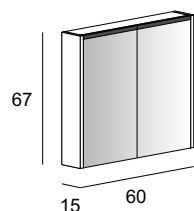

Specchi & Applique

Mirrors & Applique
Spiegel & Beleuchtung
Miroirs et appliques

Neutro
Neutral
Neutral
Neutre

Specchio contenitore con 2 ante, illuminazione led perimetrale, fianchi specchiati, con 2 ripiani in vetro, finitura interna nero.
Mirror cabinet with 2 doors, perimeter LED lighting, mirrored sides, with 2 glass shelves, black interior finish.
Spiegelschrank 2 Türen Innen/Aussen verspiegelt, Korpus Seitenwände verspiegelt, LED Beleuchtung, 2 Glasfächer schwarz satiniert, Rückwand Innen verspiegelt, Innendesign schwarz.
Armoire de toilette avec 2 portes, éclairage led périmétrique, côtés en miroir, avec 2 tablettes en verre, finition interne noire.

it 84251 | fr 85251 | ch 87251

Specchio contenitore con 2 ante, illuminazione led perimetrale, fianchi specchiati, con 2 ripiani in vetro, finitura interna nero.
Mirror cabinet with 2 doors, perimeter LED lighting, mirrored sides, with 2 glass shelves, black interior finish.
Spiegelschrank 2 Türen Innen/Aussen verspiegelt, Korpus Seitenwände verspiegelt, LED Beleuchtung, 2 Glasfächer schwarz satiniert, Rückwand Innen verspiegelt, Innendesign schwarz.
Armoire de toilette avec 2 portes, éclairage led périmétrique, côtés en miroir, avec 2 tablettes en verre, finition interne noire.

it 84252 | fr 85252 | ch 87252