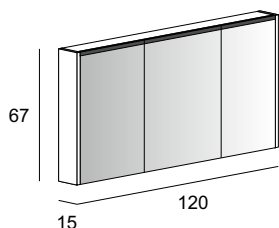

Specchio contenitore con 3 ante, illuminazione led superiore, con 2 ripiani in vetro, finitura interna grigio.
Mirror cabinet with 3 doors, upper led lighting, with 2 glass shelves, gray interior finish.
Spiegelschrank, 3 Spiegeltüren Soft-Schliessung, LED-Beleuchtung mit Schalter und Steckdose im Innenbereich, 2 durchgehende Glasfächer und Innen design in silbergrau.
Armoire de toilette avec 3 portes, éclairage led haut, avec 2 tablettes en verre, finition interne grise.

it 84221 fr 85221 ch 87221