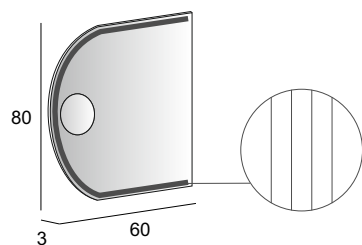

45012

Mensola in metallo bianco opaco
Matt white metal shelf
Metallregal weiss matt
Étagère en metal blanc mat

45013

Specchi & Applique

Mirrors & Applique
Spiegel & Beleuchtung
Miroirs et appliques

Neutro
Neutral
Neutral
Neutre