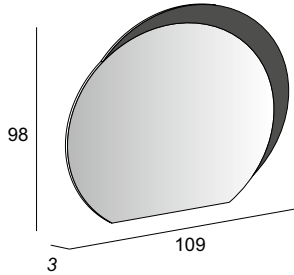

Specchi & Applique

Mirrors & Applique
Spiegel & Beleuchtung
Miroirs et appliques

Neutro
Neutral
Neutral
Neutre

Specchio con schienale rigido e illuminazione led con lavorazione sabbiata.
Mirror with wooden back and sandblasted LED lighting.
Spiegel mit Hintergrund Beleuchtung, mit Holz-Unterkonstruktion und Sandgestrahlte Verarbeitung.
Miroir avec arrière en bois, éclairage Led avec usinage sablé.

44773