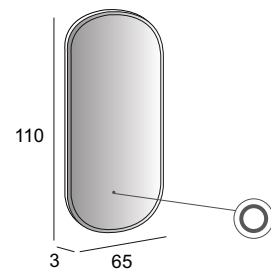

Specchio con schienale rigido e illuminazione led perimetrale con vetro molato.
Mirror with wooden back and perimeter LED lighting, grinding process.
Spiegel mit Hintergrund Beleuchtung, mit Holz-Unterkonstruktion und geschliffenes Glas.
Miroir avec arriere en bois et  clairage Led p rim trique avec verre biseaut .

45096