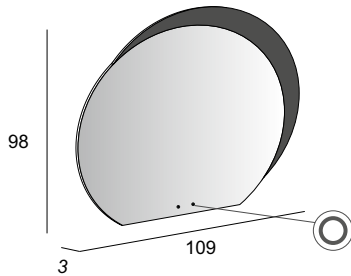

Specchio con schienale rigido, illuminazione led con lavorazione sabbiata e sistema multimediale.
Mirror with wooden back, sandblasted LED lighting and multimedia system.
Multimedia Spiegel mit Hintergrund Beleuchtung, mit Holz-Unterkonstruktion und Sandgestrahlte Verarbeitung.
Miroir avec arrière en bois, éclairage Led avec usinage sablé et système multimédia.

45010