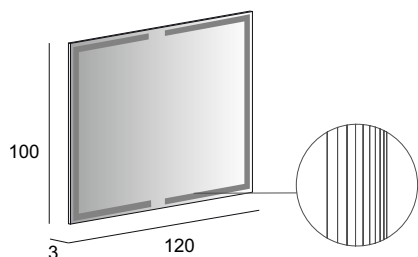

45074

Specchio con schienale rigido, illuminazione led con lavorazione sabbiata e cornice in metallo.
Mirror with wooden back, sandblasted LED lighting and metal frame.
Spiegel mit Hintergrund Beleuchtung, mit Holz-Unterkonstruktion, mit Sandgestrahlte Verarbeitung und Metallrahmen.
Miroir avec arrière en bois, éclairage Led avec usinage sablé et cadre en métal.

45050

45089

Specchio con schienale rigido, illuminazione led con lavorazione sabbiata e cornice in metallo.
Mirror with wooden back, sandblasted LED lighting and metal frame.
Spiegel mit Hintergrund Beleuchtung, mit Holz-Unterkonstruktion, mit Sandgestrahlte Verarbeitung und Metallrahmen.
Miroir avec arrière en bois, éclairage Led avec usinage sablé et cadre en métal.