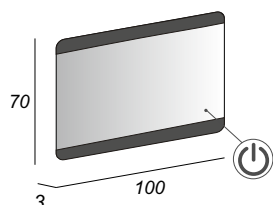

Specchio con schienale rigido e illuminazione led con lavorazione sabbiata.
Mirror with wooden back and sandblasted LED lighting.
Spiegel mit Hintergrund Beleuchtung, mit Holz-Unterkonstruktion und Sandgestrahlte Verarbeitung.
Miroir avec arrière en bois, éclairage Led avec usinage sablé.

45005