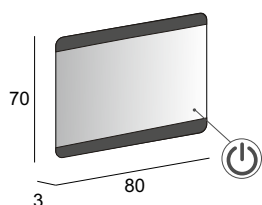

Specchio con schienale rigido e illuminazione led con lavorazione sabbiata.
Mirror with wooden back and sandblasted LED lighting.
Spiegel mit Hintergrund Beleuchtung, mit Holz-Unterkonstruktion und Sandgestrahlte Verarbeitung.
Miroir avec arrière en bois, éclairage Led avec usinage sablé.

45007