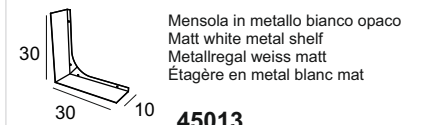

Mensola in metallo bianco opaco
Matt white metal shelf
Metallregal weiss matt
Étagère en metal blanc mat

45013