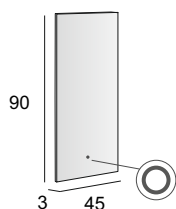

Specchio Premium con schienale rigido e illuminazione led perimetrale.
Premium mirror with wooden back and perimeter LED lighting.
Spiegel PREMIUM mit Hintergrund Beleuchtung, mit Holz-Unterkonstruktion.
Miroir Premium avec arrière en bois, éclairage led périmétrique.

45091