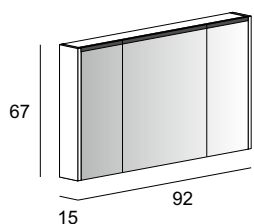

Specchi & Applique

Mirrors & Applique
Spiegel & Beleuchtung
Miroirs et appliques

Neutro
Neutral
Neutral
Neutre

Specchio contenitore con 3 ante, illuminazione led superiore, con 2 ripiani in vetro, finitura interna grigio.
Mirror cabinet with 3 doors, upper led lighting, with 2 glass shelves, gray interior finish.
Spiegelschrank, 3 Spiegeltüren Soft-Schliessung, LED-Beleuchtung mit Schalter und Steckdose im Innenbereich, 2 durchgehende Glasfächer und Innen design in silbergrau.
Armoire de toilette avec 3 portes, éclairage led haut, avec 2 tablettes en verre, finition interne grise.

it 84219 fr 85219 ch 87219