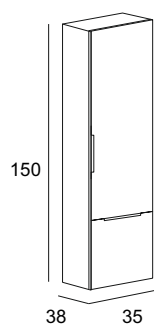

55533

55534

55535

55536

Colonna con un'anta con specchio interno ed un cassetto, chiusura ammortizzata, con porta phon e tre ripiani in legno, finitura interna nero.
Cupboard with one door with internal mirror and one drawer, soft closing, with hairdryer holder and three wooden shelves, black interior finish.
Hochschrank, 1-tür mit Innerspiegel und 1 Lade soft, 2x Holzfächer, Innenverarbeitung schwarz.
Colonne à une porte dotée de miroir interne et un tiroir, fermeture freinée, avec porte-sèche-cheveux et trois tablettes en bois, finition interne noire.