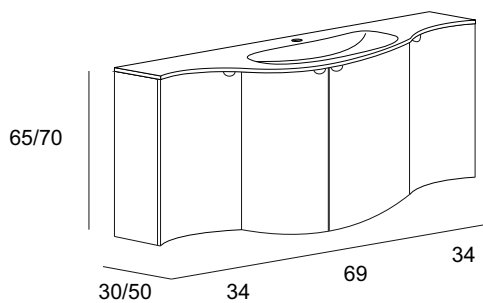

Eclisse

Bianco opaco
Matt white
Weiss matt
Blanc mat

Grafite
Graphite
Graphitschwarz
Graphite

Blu petrolio
Petrol blue
Ölblau
Bleu pétrole

Grigio nuvola
Gray cloud
Hellgrau
Gris nuage

Materiale: MDF | Rivestimento: PVC
Material MDF | PVC coating
MDF Material | PVC-Beschichtung
Matériel MDF | Revêtement PVC