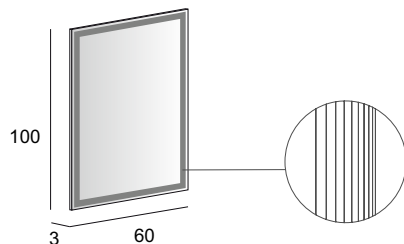

Specchi & Applique

Mirrors & Applique
Spiegel & Beleuchtung
Miroirs et appliques

Neutro
Neutral
Neutral
Neutre

Nero opaco
Matt black
Schwarz matt
Noir mate

Bianco opaco
Matt white
Weiss matt
Blanc mate

45094

Specchio Premium con schienale rigido e illuminazione led perimetrale.
Premium mirror with wooden back and perimeter LED lighting.
Spiegel PREMIUM mit Hintergrund Beleuchtung, mit Holz-Unterkonstruktion.
Miroir Premium avec arrière en bois, éclairage led périmétrique.

45072

Specchio con schienale rigido e illuminazione led con lavorazione laser.
Mirror with wooden back and LED lighting with laser processing.
Spiegel mit Hintergrund Beleuchtung, mit Holz-Unterkonstruktion und Laserbearbeitung.
Miroir avec arrière en bois, éclairage Led avec usinage laser.

45073

Specchio con schienale rigido e illuminazione led con lavorazione laser.
Mirror with wooden back and LED lighting with laser processing.
Spiegel mit Hintergrund Beleuchtung, mit Holz-Unterkonstruktion und Laserbearbeitung.
Miroir avec arrière en bois, éclairage Led avec usinage laser.

45074

Specchio con schienale rigido, illuminazione led con lavorazione sabbiata e cornice in metallo.
Mirror with wooden back, sandblasted LED lighting and metal frame.
Spiegel mit Hintergrund Beleuchtung, mit Holz-Unterkonstruktion, mit Sandgestrahlte Verarbeitung und Metallrahmen.
Miroir avec arrière en bois, éclairage Led avec usinage sablé et cadre en métal.

45050

45089