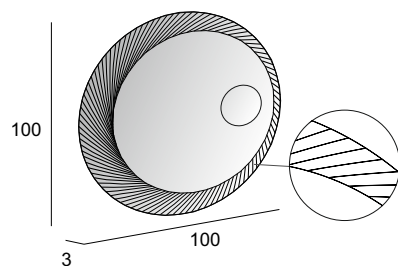

Specchio con schienale rigido, illuminazione led con lavorazione laser e ingranditore.
Mirror with wooden back, LED lighting with laser processing and magnifier.
Spiegel mit Hintergrund Beleuchtung, mit Holz-Unterkonstruktion, Laserbearbeitung und integrierter Kosmetikspiegel.
Miroir avec arrière en bois, éclairage Led avec usinage sablé et grossissant.

45011