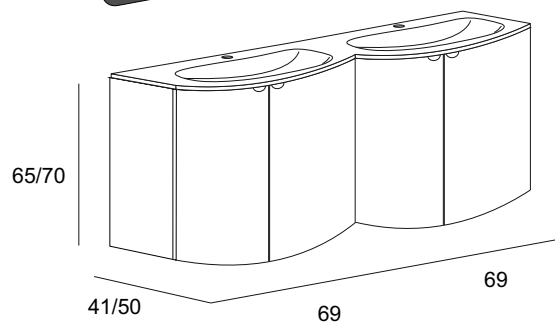

Eclisse

Bianco opaco
Matt white
Weiss matt
Blanc mat

Grafite
Graphite
Graphitschwarz
Graphite

Blu petrolio
Petrol blue
Ölblau
Bleu pétrole

Grigio nuvola
Gray cloud
Hellgrau
Gris nuage

Materiale: MDF | Rivestimento: PVC
Material MDF | PVC coating
MDF Material | PVC-Beschichtung
Matériel MDF | Revêtement PVC