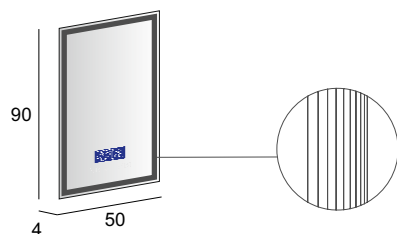

Specchio con schienale rigido, illuminazione led con lavorazione laser e sistema multimediale.
Mirror with wooden back, LED lighting with laser processing and multimedia system.
Multimedia Spiegel mit Hintergrund Beleuchtung, mit Holz-Unterkonstruktion und Laserbearbeitung.
Miroir avec arrière en bois, éclairage Led avec usinage laser et système multimédia.

45061